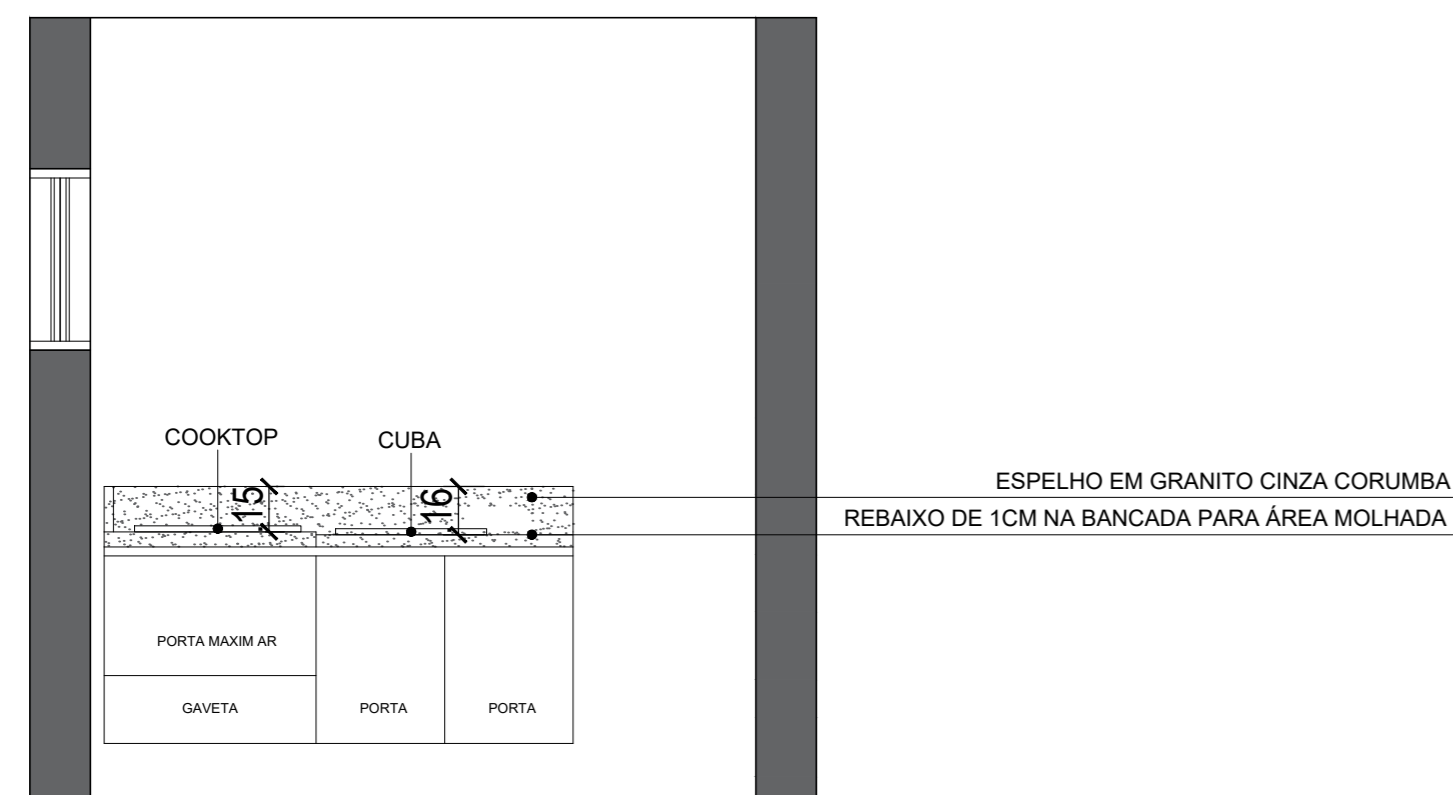

1 PLANTA BAIXA

ESC: 1/25

2 PERSPECTIVAS

SEM ESCALA

3 VISTA

ESC: 1/25

GRANITO CINZA CORUMBA

4 DESCRIÇÃO

Bancada em granito cinza corumba 155 x 60, com perfuração para cuba embutida e fogão cooktop. Área molhada com desnível de 1cm da área seca. Espelho de 15cm de altura, posicionado atrás e na lateral do fogão.

São informadas medidas gerais para fim de cotação. Para execução deve-se realizar levantamento milimétrico in loco.

Aprovações

Observações

Prancha

A- 02

EMEI VANDA XAVIER BELTRAME					
Administração ZIANIA MARIA BOLZAN PREFEITA MUNICIPAL	Resp. Técnico TACIANE DINIZ DE SOUZA ARQUITETA E URBANISTA				
PROJETO PARA MARMORARIA					
PLANTA VISTAS PERSPECTIVAS					
Local BAIRRO NOVA ALEMANHA / SÃO PEDRO DO SUL					
Data AGOSTO/2022	Escala INDICADA	Setor LACTÁRIO	Área a Construir -	Área Existente -	Desenho TACIANE DINIZ