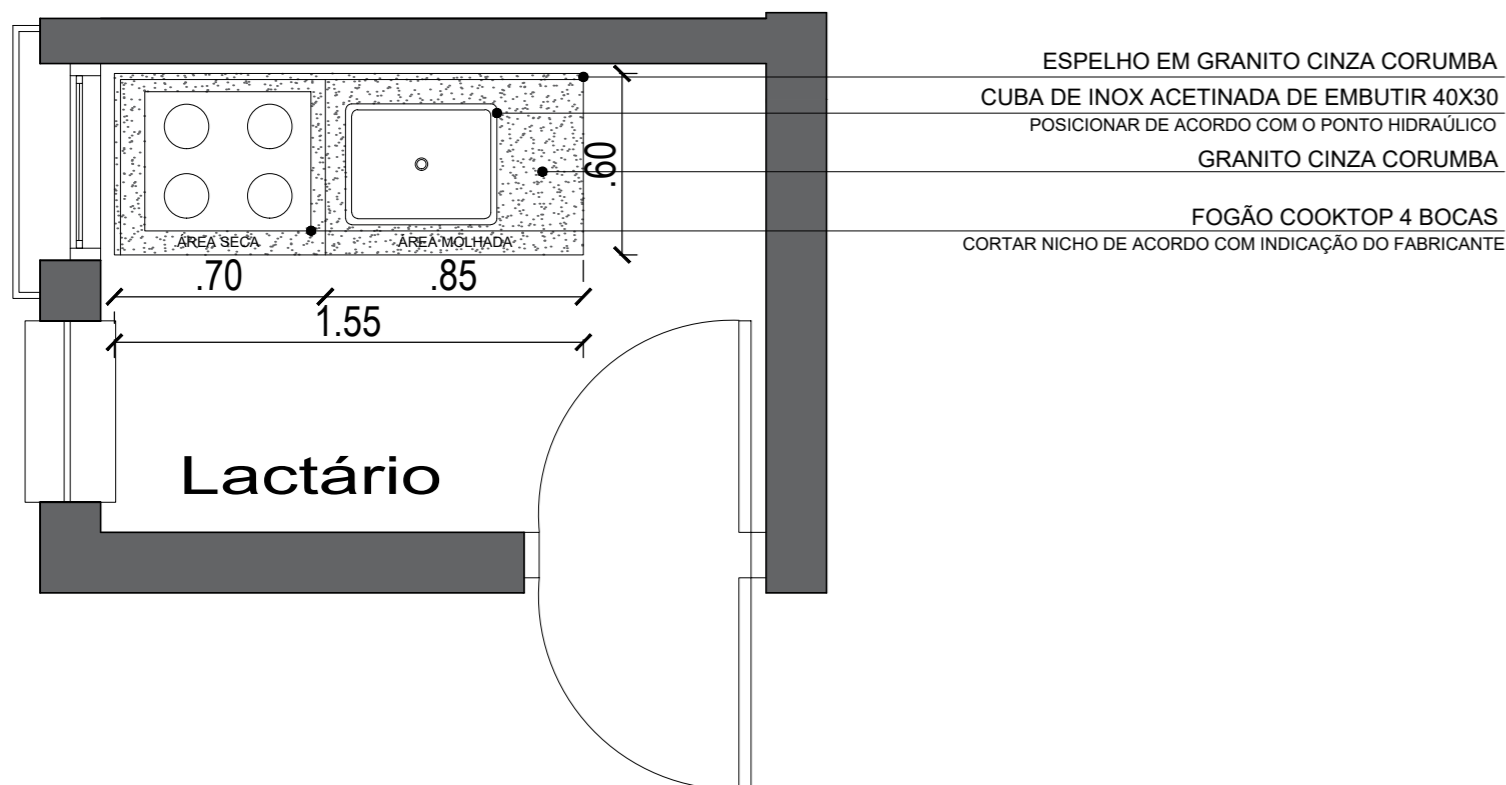

1 PLANTA BAIXA

ESC: 1/25

2 PERSPECTIVAS

SEM ESCALA

3 VISTA

ESC: 1/25

GRANITO CINZA CORUMBA

4 DESCRIÇÃO

Bancada em granito cinza corumba 155 x 60, com perfuração para cuba embutida e fogão cooktop. Área molhada com desnível de 1cm da área seca. Espelho de 15cm de altura, posicionado atrás e na lateral do fogão.

São informadas medidas gerais para fim de cotação. Para execução deve-se realizar levantamento milimétrico in loco.

Aprovações

Observações

Prancha

A- 02

EMEI VANDA XAVIER BELTRAME					
Administração ZIANIA MARIA BOLZAN PREFEITA MUNICIPAL	Resp. Técnico TACIANE DINIZ DE SOUZA ARQUITETA E URBANISTA				
PROJETO PARA MARMORARIA					
PLANTA VISTAS PERSPECTIVAS					
Local BAIRRO NOVA ALEMANHA / SÃO PEDRO DO SUL					
Data AGOSTO/2022	Escala INDICADA	Setor LACTÁRIO	Área a Construir -	Área Existente -	Desenho TACIANE DINIZ